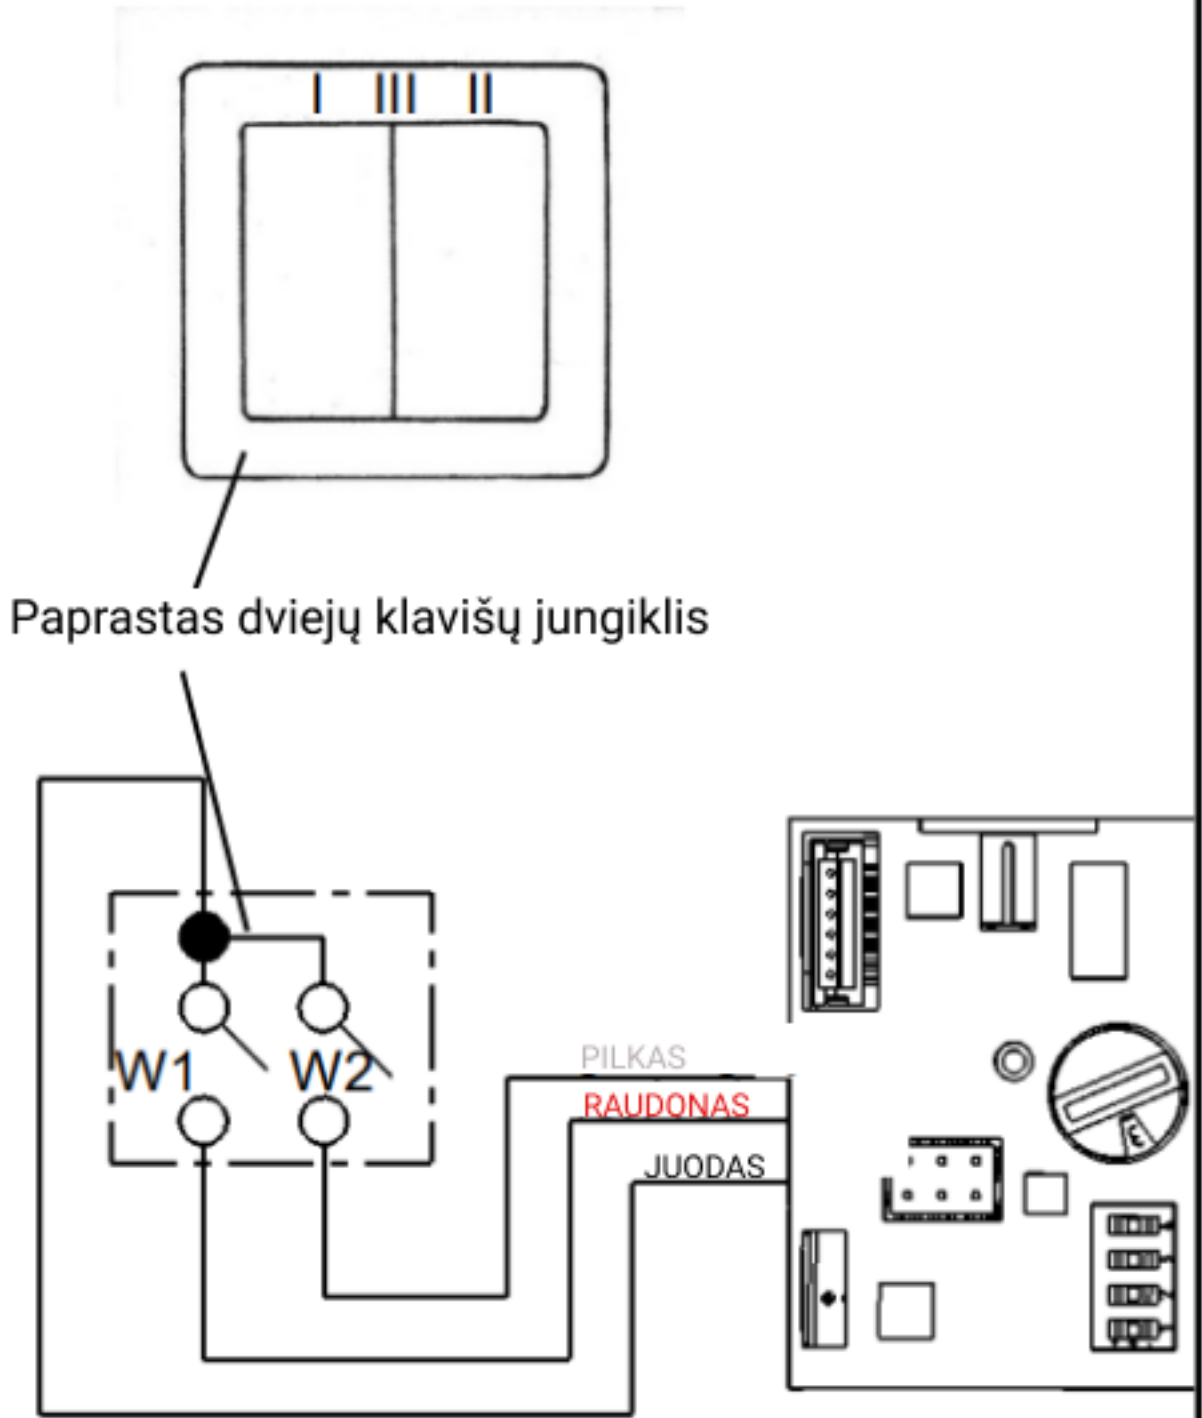

Universalus valdiklio (uni/ft 40089) pajungimas prie dviejų klavišų jungiklio.

Standartinės valdymo programos:  
e<sup>2</sup> ir e<sup>2</sup>60 - 3 pozicija  
eGO - 9 pozicija